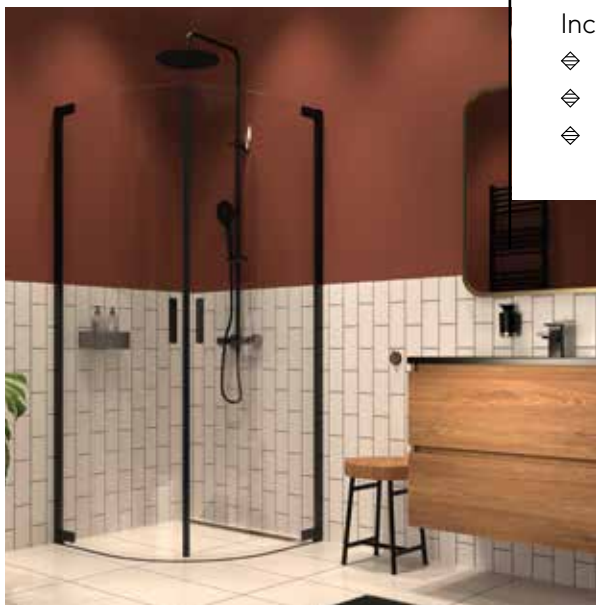

Unike egenskaper

Inc. fra Sealskin har flere fordeler:

- ◊ Lett å bruke
- ◊ Lett å rengjøre
- ◊ Lett å montere

Lett å bruke

Unike egenskaper og varierte dusjløsninger:

- ◊ Velg høyde for montering av dusjkurven.
- ◊ Trenger du mer oppbevaringsplass? Flere dusjkurver kan monteres ved behov.
- ◊ Skyvedørene har "soft close" system som demper bevegelsen og lukker dørene varsomt.
- ◊ Alle dørene har automatisk lukking. Vannet holder seg derfor i dusjen.
- ◊ Dusjveggene er 2 meter høye, og bidrar med å holde på varme og komfort når du dusjer.