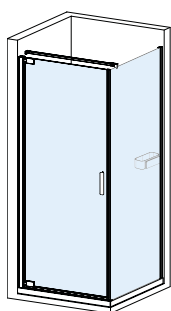

I sort

Den matt sorte finishen gjør baderommet mer raffinert.

Inc. dusjer

- ◆ Tilgjengelig i tidløs krom eller rafinert matt sort finish.
- ◆ Inc. serien er 2 meter høy og har 8 mm sikkerhetsglass med Sealglas anti-kalk belegg.
- ◆ Høy kvalitets skyvedører med "soft close".
- ◆ Dimensjonene i mm er de faktiske dimensjonene målt til utsiden av profilen.
- ◆ Kan monteres både venstre- og høyrevendt.
- ◆ Med integrert dusjkurv i sidevegger og walk-in løsninger.

Program

Walk-in A3

90 (870-890 mm)
100 (970-990 mm)
120 (1170-1190 mm)
140 (1370-1390 mm)

Walk-in A1

90x30 (870-890 x 300 mm)
100x30 (970-990 x 300 mm)
120x30 (1170-1190 x 300 mm)
140x30 (1370-1390 x 300 mm)

Svingdør

90 (880-920 mm)
100 (980-1020 mm)

Skyvedør

120 (1180-1220 mm)
140 (1380-1420 mm)

Svingdør med sidevegg

90x90
(870-890 x 870-890 mm)
100x100
(970-990 x 970-990 mm)

Dusjhjørne med 2 svingdører

90x90
(870-890 x 870-890 mm)
100x100
(970-990 x 970-990 mm)