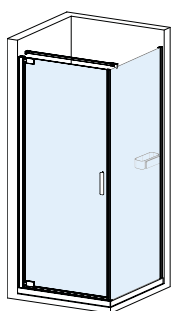

Program

Walk-in A3

90 (870-890 mm)
100 (970-990 mm)
120 (1170-1190 mm)
140 (1370-1390 mm)

Walk-in A1

90x30 (870-890 x 300 mm)
100x30 (970-990 x 300 mm)
120x30 (1170-1190 x 300 mm)
140x30 (1370-1390 x 300 mm)

Svingdør

90 (880-920 mm)
100 (980-1020 mm)

Skyvedør

120 (1180-1220 mm)
140 (1380-1420 mm)

Svingdør med sidevegg

90x90
(870-890 x 870-890 mm)
100x100
(970-990 x 970-990 mm)

Dusjhjørne med 2 svingdører

90x90
(870-890 x 870-890 mm)
100x100
(970-990 x 970-990 mm)