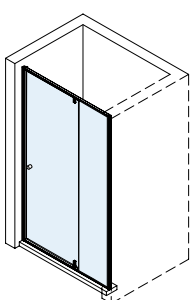

Contour dusjer

- ◆ 2 meter høye unike dusjer med minimalistisk ramme.
- ◆ Contour-serien har 6 mm sikkerhetsglass med Sealglas anti-kalk belegg.
- ◆ Tilgjengelig i børstet rustfritt stål, matt hvit eller matt sort finish.
- ◆ Dimensjonene i mm er de faktiske dimensjonene målt til ytterkant av veggprofilene.
- ◆ Kan monteres både venstre- og høyrevendt.

Program

Walk-in A3

90 (875-885 mm)
100 (975-985 mm)
120 (1175-1185 mm)
140 (1375-1385 mm)

Pivotdør

90 (892-908 mm)

Pivotdør med fast del

100 (992-1008 mm)

Skyvedør

120 (1192 - 1208 mm)
140 (1392 - 1408 mm)

Pivotdør med sidevegg

90 x 90
(876-884 x 873-888 mm)

Pivotdør med fast del og sidevegg

100 x 100
(976-984 x 973-988 mm)

Skyvedør med sidevegg

120 x 90
(1176-1184 x 873-888 mm)
140 x 90
(1376-1384 x 873-888 mm)