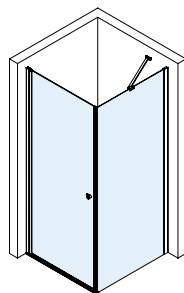

Saloodør

90 (885-915 mm)
100 (985-1015 mm)

3-delt skyvedør

80 (790-810 mm)
85 (840-860 mm)
90 (880-910 mm)
95 (940-960 mm)
100 (990-1010 mm)

Sidevegg for 3-delt skyvedør

90 (873-888 mm)

Svingdør med sidevegg

90 x 90
(873-888 x 873-888 mm)*
100 x 100
(973-988 x 973-988 mm)

Pivotdør med fastdel og sidevegg

90 x 90
(830-930 x 873-888 mm)
100 x 100
(930-1030 x 973-988 mm)

Dusjhjørne med 2 svingdører

90 x 90
(873-888 x 873-888 mm)
100 x 100
(973-988 x 973-988 mm)