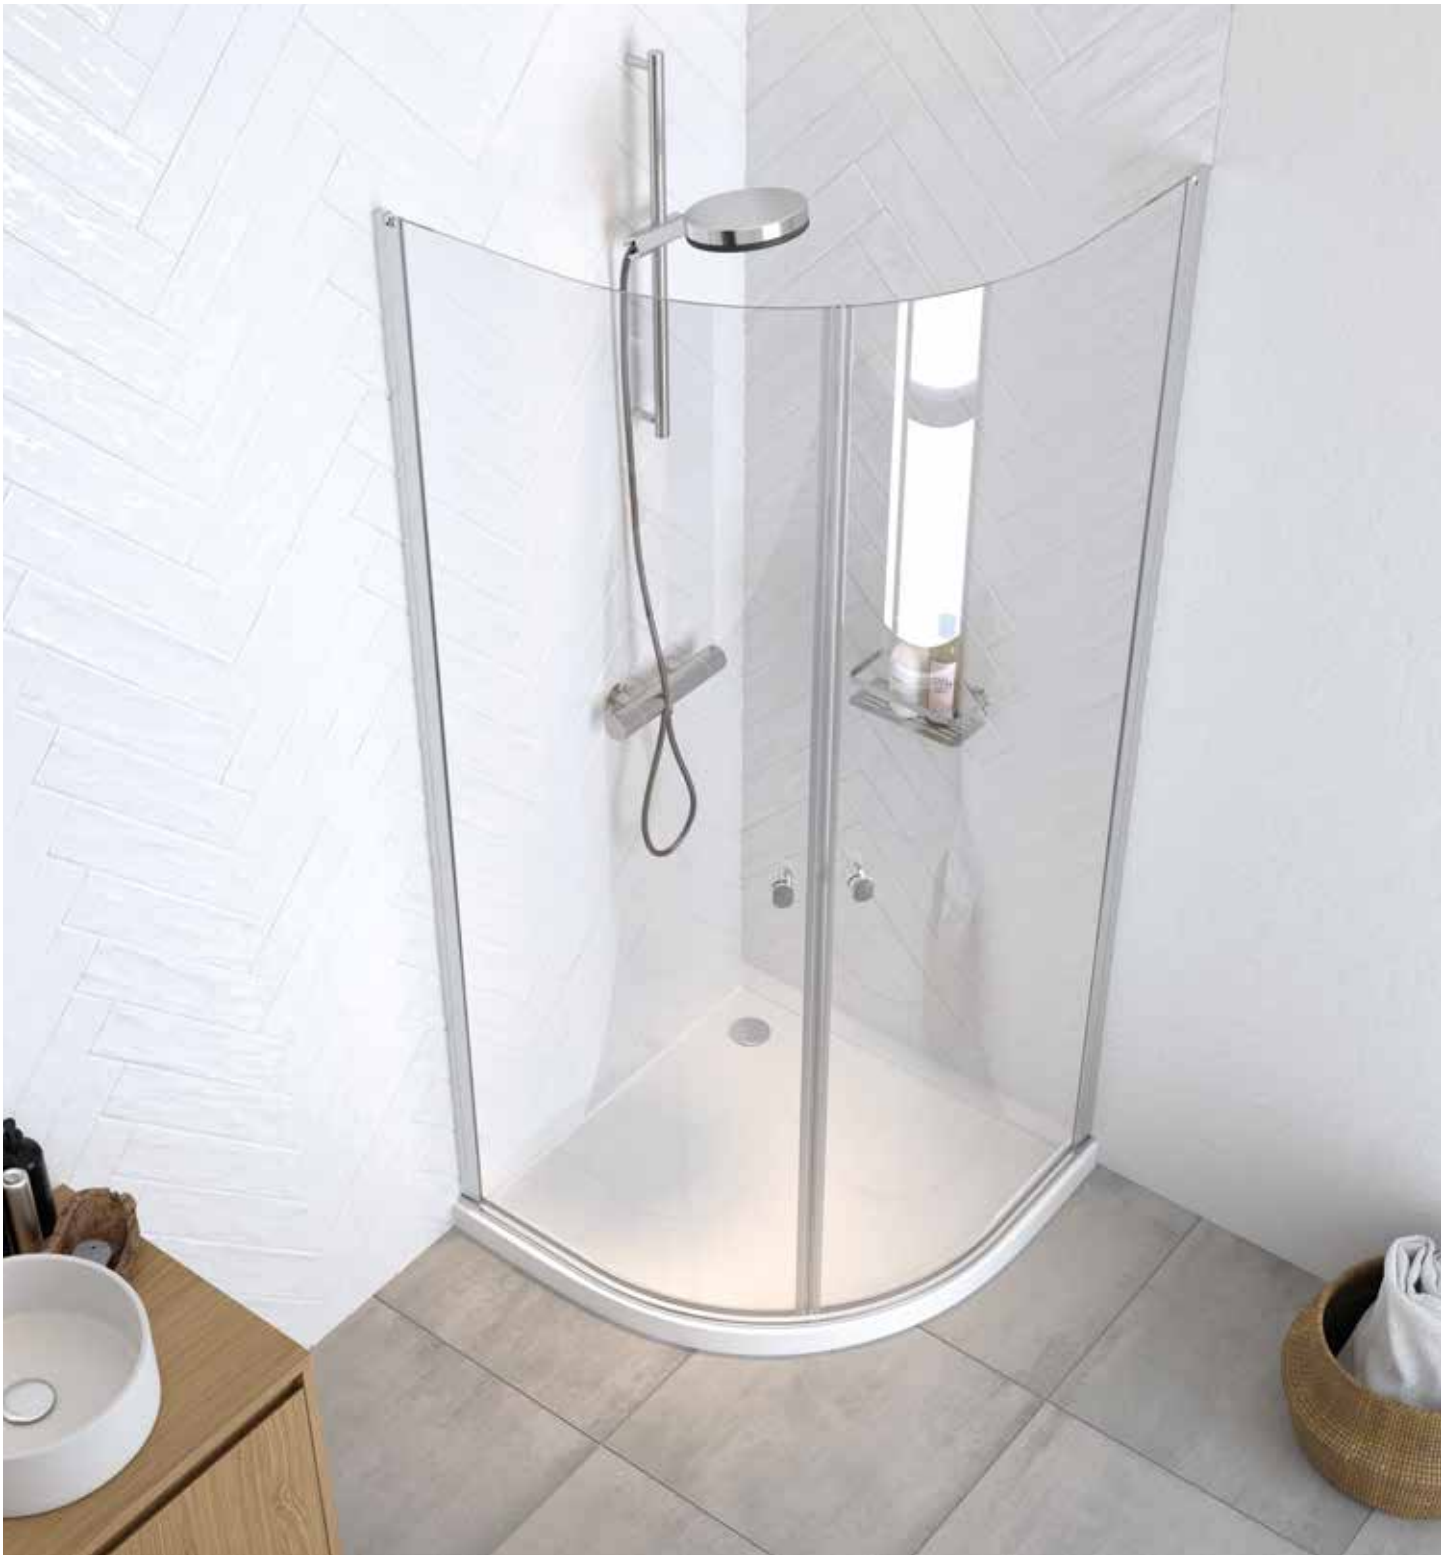

Enkel å montere

Hooked monteres enkelt og raskt.

Sideveggen er utstyrt med et klemmesystem, slik at du ikke trenger å bore. Du kan enkelt justere sideveggen for en optimal plassering.

Sikkerhetsglass

Våre dusjløsninger har sikkerhetsglass med topp kvalitet som møter de nødvendige standarder i markedet. (EN12150/EN14428).

Hooked dusjer

- ◆ 2 meter høy og har en blank krommet finish.
- ◆ Hooked-serien har 6 mm sikkerhetsglass med Sealglas anti-kalk belegg.
- ◆ Kan monteres både venstre- og høyrevendt.
- ◆ De fleste modeller har en praktisk og stilig integrert krok.
- ◆ Enkelte modeller kan også fåes i trendy matt sort finish.