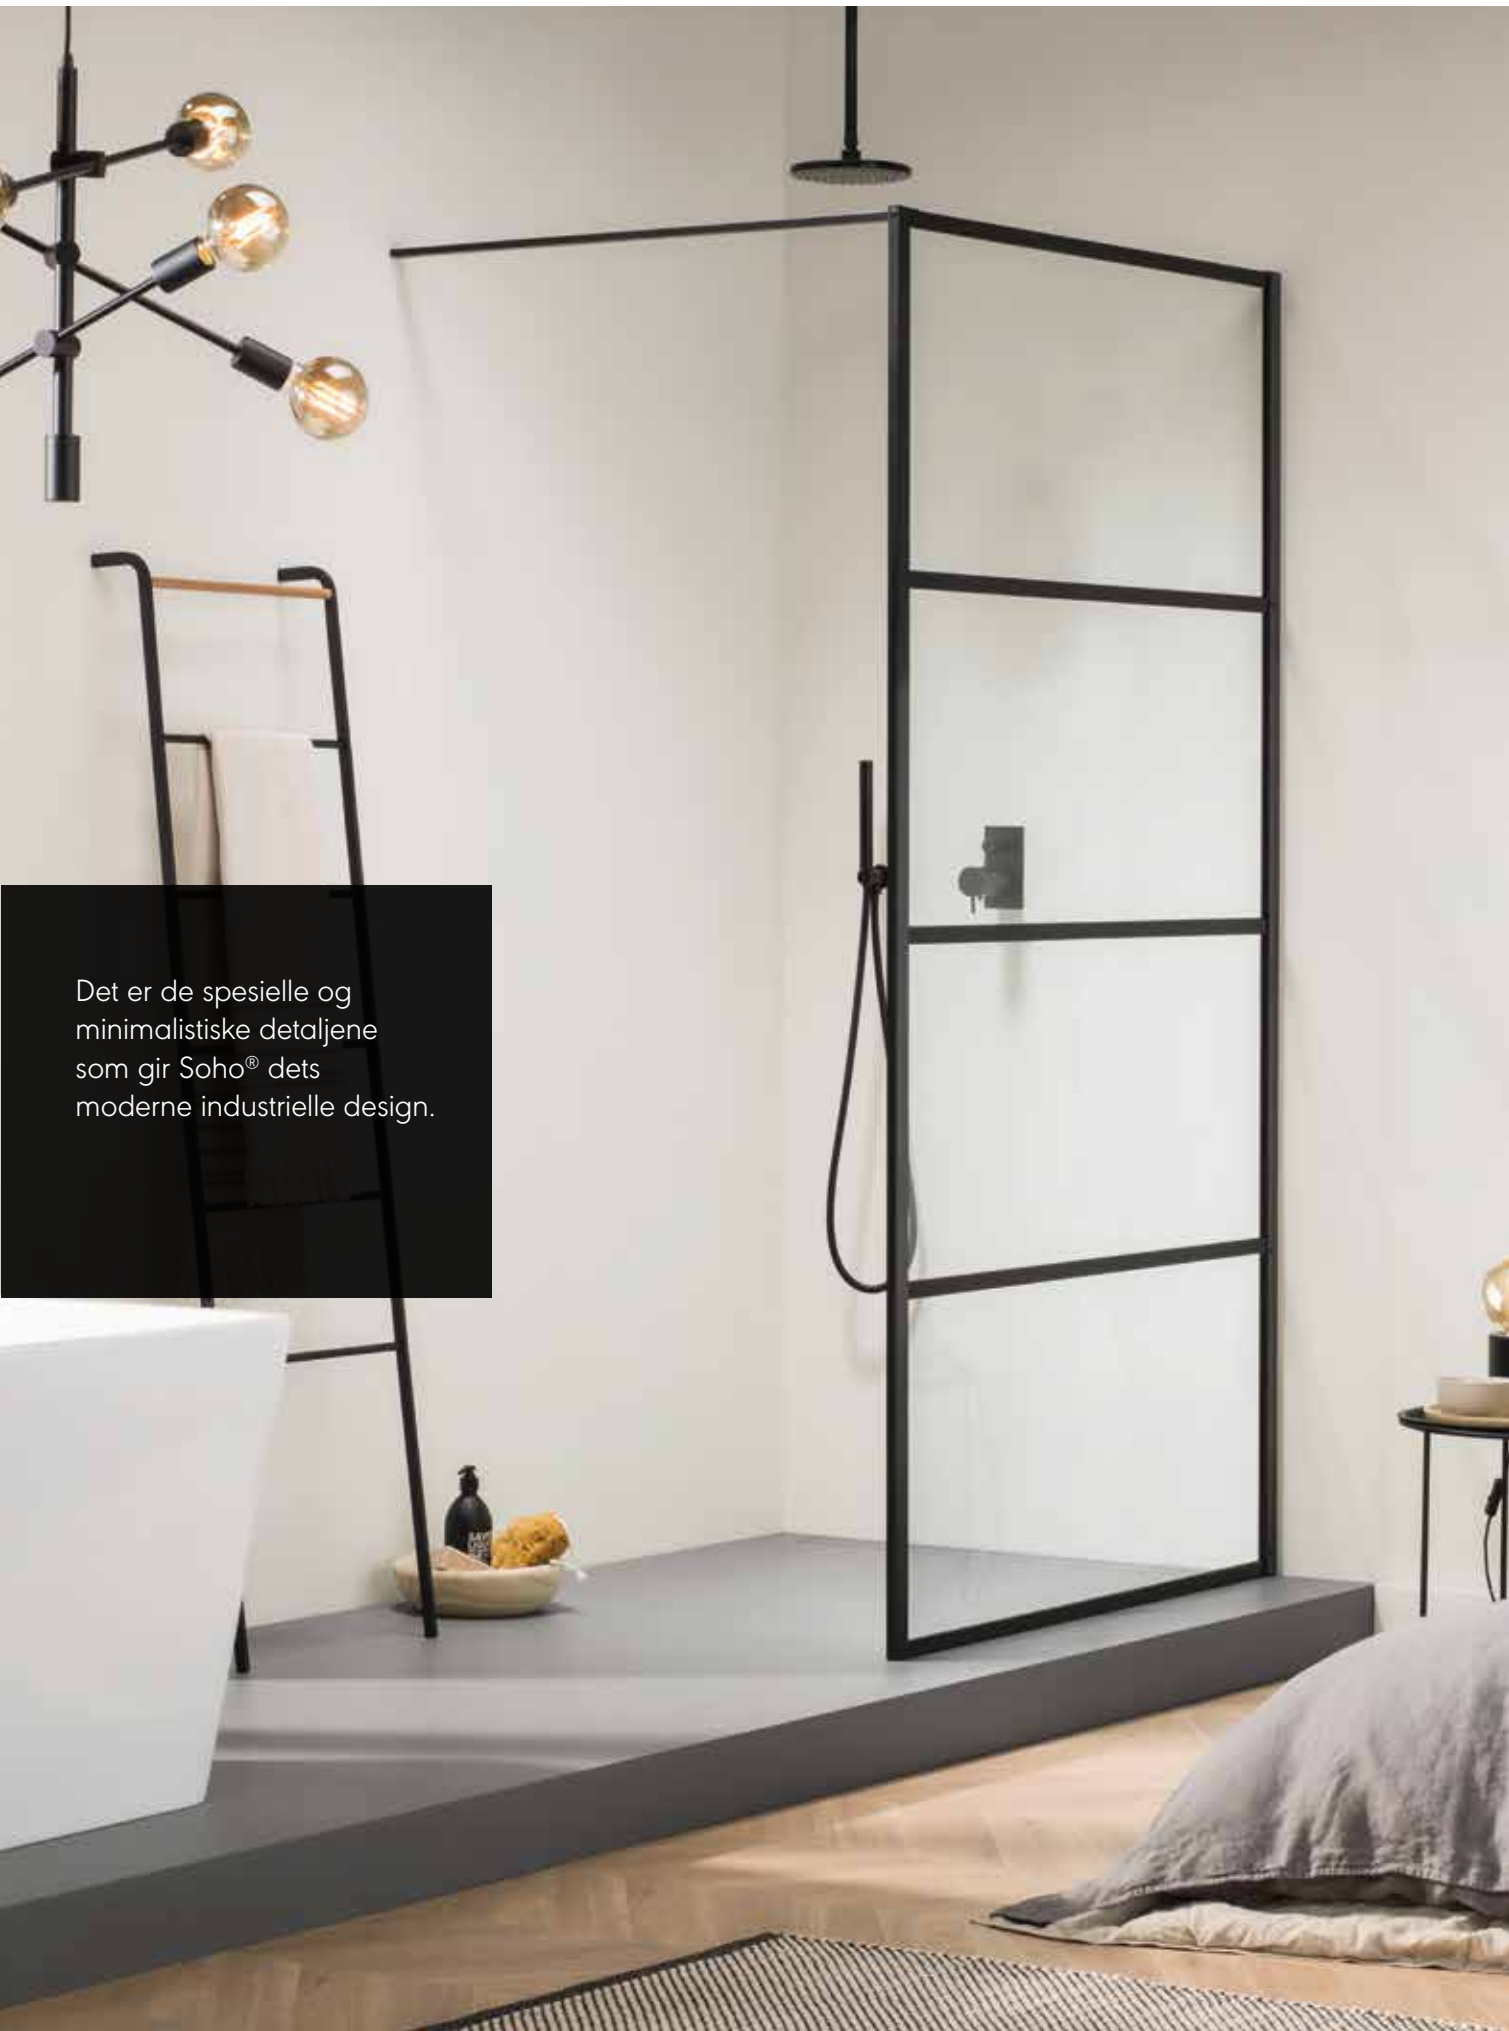

Sealskins designere har adoptert denne stilen til de krav og standarder som kreves i dagens badrom, samt den kvaliteten Sealskin er kjent for. Dette resulterte i moderne dører og walk-In dusjløsninger med et tydelig hint av de industrielle bygningers råe uttrykk.

Innovasjon og kvalitet

Spesielle detaljer som de skjulte hengslene og usynlige veggfester underbygger Soho® sitt moderne utseende.

De hengslede dørene kan benyttes med eller uten dørterskel. Skyvedørene har et "soft open" og "soft close" system. Alle varianter er ikke mindre enn 210 cm høye.