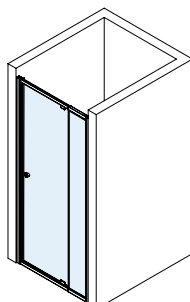

Program

Walk-in A3

75 (740-760 mm)
90 (870-890 mm)
120 (1170-1190 mm)
140 (1370-1390 mm)

Svingdør

90 (885-915 mm)*
100 (985-1015 mm)

Pivotdør med fastdel (ekstra justerbar)

90 (850-950 mm)
100 (950-1050 mm)

Saloodør

90 (885-915 mm)
100 (985-1015 mm)

3-delt skyvedør

80 (790-810 mm)
85 (840-860 mm)
90 (880-910 mm)
95 (940-960 mm)
100 (990-1010 mm)

Sidevegg for 3-delt skyvedør

90 (873-888 mm)

Svingdør med sidevegg

90 x 90
(873-888 x 873-888 mm)*
100 x 100
(973-988 x 973-988 mm)

Pivotdør med fastdel og sidevegg

90 x 90
(830-930 x 873-888 mm)
100 x 100
(930-1030 x 973-988 mm)

Dusjhjørne med 2 svingdører

90 x 90
(873-888 x 873-888 mm)
100 x 100
(973-988 x 973-988 mm)