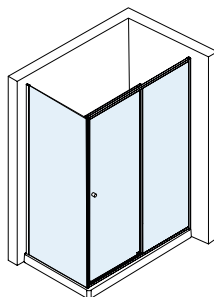

Contour dusjer

- ◆ 2 meter høye unike dusjer med minimalistisk ramme.
- ◆ Contour-serien har 6 mm sikkerhetsglass med Sealglas anti-kalk belegg.
- ◆ Tilgjengelig i børstet rustfritt stål, matt hvit eller matt sort finish.
- ◆ Dimensjonene i mm er de faktiske dimensjonene målt til ytterkant av veggprofilene.
- ◆ Kan monteres både venstre- og høyrevendt.

120 (1192 - 1208 mm)
140 (1392 - 1408 mm)

Pivotdør med sidevegg

90 x 90
(876-884 x 873-888 mm)

Pivotdør med fast del og sidevegg

100 x 100
(976-984 x 973-988 mm)

Skyvedør med sidevegg

120 x 90
(1176-1184 x 873-888 mm)
140 x 90
(1376-1384 x 873-888 mm)