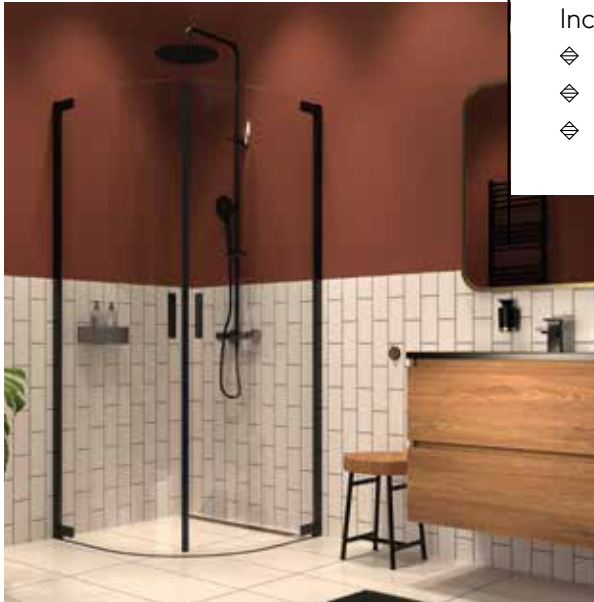

Unike egenskaper

Inc. fra Sealskin har flere fordeler:

- ◊ Lett å bruke
- ◊ Lett å rengjøre
- ◊ Lett å montere

Lett å bruke

Unike egenskaper og varierte dusjløsninger:

- ◊ Velg høyde for montering av dusjkurven.
- ◊ Trenger du mer oppbevaringsplass? Flere dusjkurver kan monteres ved behov.
- ◊ Skyvedørene har "soft close" system som demper bevegelsen og lukker dørene varsomt.
- ◊ Alle dørene har automatisk lukking. Vannet holder seg derfor i dusjen.
- ◊ Dusjveggene er 2 meter høye, og bidrar med å holde på varme og komfort når du dusjer.