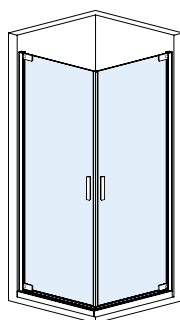

Program

Walk-in A3

90 (870-890 mm)
100 (970-990 mm)
120 (1170-1190 mm)
140 (1370-1390 mm)

Walk-in A1

90x30 (870-890 x 300 mm)
100x30 (970-990 x 300 mm)
120x30 (1170-1190 x 300 mm)
140x30 (1370-1390 x 300 mm)

Svingdør

90 (880-920 mm)
100 (980-1020 mm)

Skyvedør

120 (1180-1220 mm)
140 (1380-1420 mm)

Svingdør med sidevegg

90x90
(870-890 x 870-890 mm)
100x100
(970-990 x 970-990 mm)

Dusjhjørne med 2 svingdører

90x90
(870-890 x 870-890 mm)
100x100
(970-990 x 970-990 mm)

Kvadrant med 2 svingdører

90x90
(870-890 x 870-890 mm)
100x100
(970-990 x 970-990 mm)

For teknisk informasjon ta kontakt med din forhandler eller besøk:

www.coram.no

Contour

Design for alle

- ◆ **Unike dusjer med minimalistisk ramme**
- ◆ **Tøff og industriell**
- ◆ **I robust rustfritt stål, frisk matt hvit og trendy matt sort**