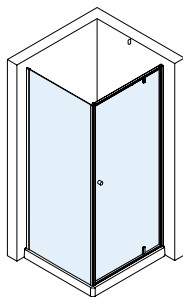

Contour dusjer

- ◆ 2 meter høye unike dusjer med minimalistisk ramme.
- ◆ Contour-serien har 6 mm sikkerhetsglass med Sealglas anti-kalk belegg.
- ◆ Tilgjengelig i børstet rustfritt stål, matt hvit eller matt sort finish.
- ◆ Dimensjonene i mm er de faktiske dimensjonene målt til ytterkant av veggprofilene.
- ◆ Kan monteres både venstre- og høyrevendt.

Program

Walk-in A3

90 (875-885 mm)
100 (975-985 mm)
120 (1175-1185 mm)
140 (1375-1385 mm)

Pivotdør

90 (892-908 mm)

Pivotdør med fast del

100 (992-1008 mm)

Skyvedør

120 (1192 - 1208 mm)
140 (1392 - 1408 mm)

Pivotdør med sidevegg

90 x 90
(876-884 x 873-888 mm)

Pivotdør med fast del og sidevegg

100 x 100
(976-984 x 973-988 mm)

Skyvedør med sidevegg

120 x 90
(1176-1184 x 873-888 mm)
140 x 90
(1376-1384 x 873-888 mm)