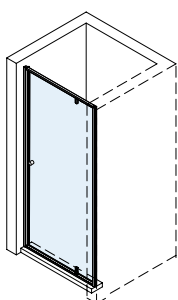

Contour dusjer

- ◆ 2 meter høye unike dusjer med minimalistisk ramme.
- ◆ Contour-serien har 6 mm sikkerhetsglass med Sealglas anti-kalk belegg.
- ◆ Tilgjengelig i børstet rustfritt stål, matt hvit eller matt sort finish.
- ◆ Dimensjonene i mm er de faktiske dimensjonene målt til ytterkant av veggprofilene.
- ◆ Kan monteres både venstre- og høyrevendt.

Program

Walk-in A3

90 (875-885 mm)
100 (975-985 mm)
120 (1175-1185 mm)
140 (1375-1385 mm)

Pivotdør

90 (892-908 mm)

Pivotdør med fast del

100 (992-1008 mm)

Skyvedør

120 (1192 - 1208 mm)
140 (1392 - 1408 mm)

Pivotdør med sidevegg

90 x 90
(876-884 x 873-888 mm)

Pivotdør med fast del og sidevegg

100 x 100
(976-984 x 973-988 mm)

Skyvedør med sidevegg

120 x 90
(1176-1184 x 873-888 mm)
140 x 90
(1376-1384 x 873-888 mm)